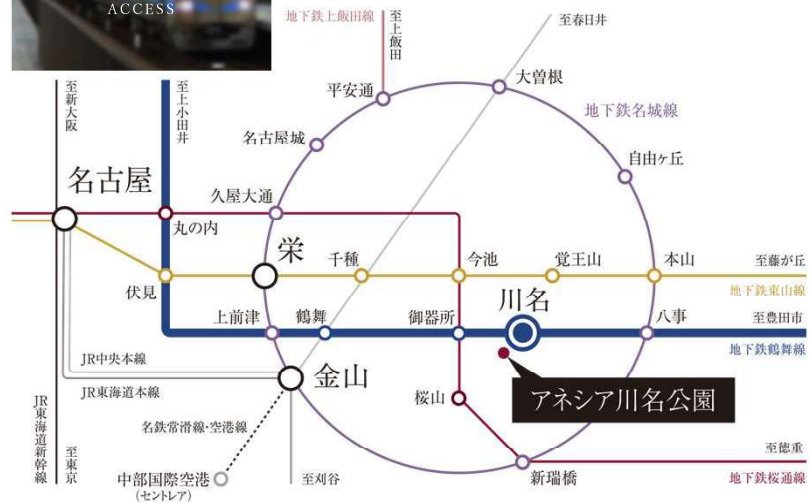

⑥ ローソン川名駅前店
徒歩3分 (約230m)

⑦ ファミリーマート川名駅前店
徒歩2分 (約150m)

⑧ セブンイレブン名古屋駒方町店
徒歩3分 (約180m)

HOSPITAL

⑦ かわな病院
徒歩10分 (約730m)

⑧ 聖霊病院
徒歩14分 (約900m)

⑨ 日本赤十字
車で9分 (約2.2km)

⑩ 鈴木内科
徒歩9分 (約600m)

⑦ 私立 南山高等学校・中学校 女子部
徒歩15分 (約1.2km)

⑧ 私立 南山幼稚園
徒歩20分 (約1.4km)

全世代対応 フラットアプローチ

緩やかで歩道が整備された周辺道路
お子様、シニアの方も含めた全ての世代にやさしい暮らし

物件東側道路より撮影

物件から川名駅前歩道

川名公園西側歩道

■現地周辺MAP

地下鉄鶴舞線「川名」駅 徒歩2分

「名古屋」駅27分(31分)

「伏見」駅 直通13分(13分)

「栄」駅19分(20分)

「中部国際空港」駅66分(60分)

市バス
「昭和 cultura 小劇場」停 <3番のりば> 徒歩5分(約380m)

- 栄18号系統 <栄・名大病院方面行き>
- 金山11号系統 <金山・桜山方面行き>

徒歩4~5分

昭和 cultura 小劇場
<3番のりば>
<4番のりば>

目的・行き先にあわせた豊富な交通アクセス②

名古屋高速2号東山線
「春岡」IC 車で9分(約2.0km)

名古屋高速3号大高線
「高辻」IC 車で11分(約3.3km)

ユニバーサル・スタジオ・ジャパン
車で2時間30分(約191km)

ナガシマスパランド
車で40分(約36km)

中部国際空港 セントレア
車で40分(約42km)

イオン八事ショッピングセンター
自転車で11分(約2,490m)