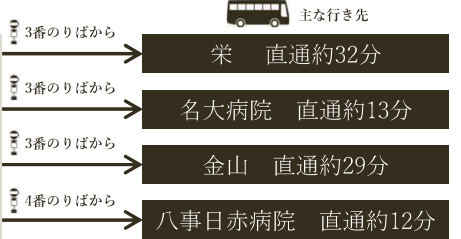

地下鉄鶴舞線「川名」駅 徒歩2分

「名古屋」駅27分(31分)

「伏見」駅 直通13分(13分)

「栄」駅19分(20分)

「中部国際空港」駅66分(60分)

市バス
「昭和 cultura 小劇場」停 <3番のりば> 徒歩5分(約380m)

- 栄18号系統 <栄・名大病院方面行き>
- 金山11号系統 <金山・桜山方面行き>

徒歩4~5分

昭和 cultura 小劇場
<3番のりば>
<4番のりば>

目的・行き先にあわせた豊富な交通アクセス②

名古屋高速2号東山線
「春岡」IC 車で9分(約2.0km)

名古屋高速3号大高線
「高辻」IC 車で11分(約3.3km)

ユニバーサル・スタジオ・ジャパン
車で2時間30分(約191km)

ナガシマスパランド
車で40分(約36km)

中部国際空港 セントレア
車で40分(約42km)

イオン八事ショッピングセンター
自転車で11分(約2,490m)